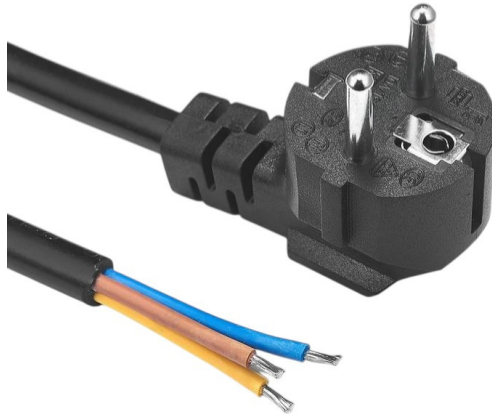

Netzkabel Stecker E (Schuko), 1,5m, 3x1,5mm, max. 16A

Produktcodes:

Artikel-Nr.: AM4667

EAN13: -

HS kód: 85444991

Produktparameter:

Aktuell: 16 A

Drahtquerschnitt: 3x1,5 mm²

Die Kabellänge: 150 cm

Verbinder: Ohne Stecker

Abdeckung: IP22

Stecker: Typ E (Schuko CEE 7/7)

Produktvarianten:

Beschreibung des Produkts:

Netzkabel 150 cm lang

Stecker Typ E (Schuko CEE 7/7)

Der E-Stecker kann auch in Verbindung mit der C-Buchse (**ACHTUNG: Erdung funktioniert danach nicht mehr**) und F verwendet werden.

Norm: CEE 7/16 „Eurostecker“ EN50075; Gesetz zur Sicherheitskontrolle von Elektrogeräten, Artikel 5, Absatz 2; Israelischer Standard, Korea KSC8305, CEE7-Standardblatt XVII / IEC884-1 europäischer Stecker