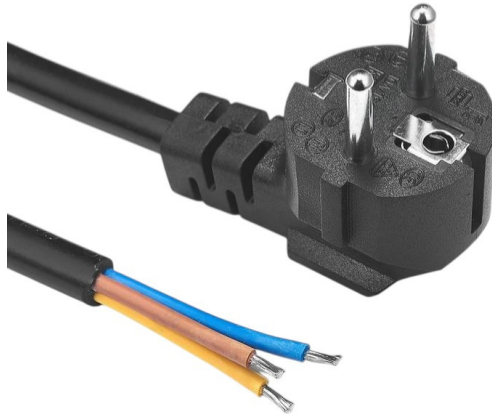

Netzkabel Stecker E (Schuko), 1,5m, 3x1mm, max. 10A

Produktcodes:

Artikel-Nr.: AM1035

EAN13: -

HS kód: 85444991

Produktparameter:

Aktuell: 10 A

Drahtquerschnitt: 3x1,0 mm²

Die Kabellänge: 150 cm

Verbinder: Ohne Stecker

Abdeckung: IP22

Stecker: Typ E (Schuko CEE 7/7)

Produktvarianten:

Beschreibung des Produkts:

Netzkabel 150 cm lang

Stecker Typ E (Schuko CEE 7/7)

Der E-Stecker kann auch in Verbindung mit der C-Buchse (**ACHTUNG: Erdung funktioniert danach nicht mehr**) und F verwendet werden.

Norm: CEE 7/16 „Eurostecker“ EN50075; Gesetz zur Sicherheitskontrolle von Elektrogeräten, Artikel 5, Absatz 2; Israelischer Standard, Korea KSC8305, CEE7-Standardblatt XVII / IEC884-1 europäischer Stecker