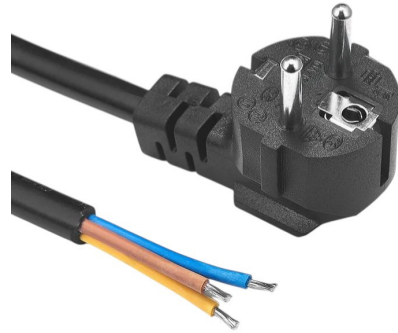

Netzkabel Stecker E (Schuko), 1,5m, 3x1mm, max. 10A

Artikel-Nr.: AM1035
EAN13: -
HS kód: 85444991

Produktvarianten:

Produktparameter:

Aktuell: 10 A
Drahtquerschnitt: 3x1,0 mm²
Die Kabellänge: 150 cm
Verbinder: Ohne Stecker
Abdeckung: IP22
Stecker: Typ E (Schuko CEE 7/7)

Beschreibung des Produkts:

Netzkabel 150 cm lang

Stecker Typ E (Schuko CEE 7/7)

Der E-Stecker kann auch in Verbindung mit der C-Buchse (**ACHTUNG: Erdung funktioniert danach nicht mehr**) und F verwendet werden.

Norm: CEE 7/16 „Eurostecker“ EN50075; Gesetz zur Sicherheitskontrolle von Elektrogeräten, Artikel 5, Absatz 2; Israelischer Standard, Korea KSC8305, CEE7-Standardblatt XVII / IEC884-1 europäischer Stecker