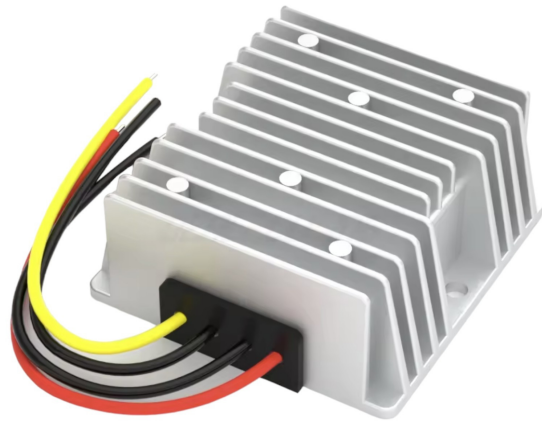

Spannungswandler von 12/24V auf 50V, 3A, 150W, IP68

Produktcodes:

Artikel-Nr.: AM6841

EAN13: -

HS kód: 85044090

Produktparameter:

Eingangsspannung: 12-24 V DC

Ausgangsspannung: 50 V DC

Ausgangsstrom: 3 A

Ausgangsleistung: 150 W

Abdeckung: IP68

Lebensspanne: 100.000 Stunden

Produktvarianten:

Beschreibung des Produkts:

Sehr hochwertiger DC/DC Spannungswandler von 12/24V DC auf 50V DC max.

Sehr großer Eingangsspannungsbereich, Ausgangsspannung wird stabilisiert!

Eingangsspannung: 10-30 V DC

Ausgangsspannung: 50 V DC, max. 3A

Effizienz: 97,2 %

Leerlaufverbrauch: max. 54mA

Schutz vor Überlastung, Überspannung, Überhitzung, Kurzschluss

Aluminiumkonstruktion mit Rippen zur Wärmeableitung

Zertifikate: CE, ROHS

Arbeitstemperatur: -30 ~ +80 °C

Umgebungsfeuchtigkeit: 0~95 %

Schutzart: IP68

Größe: 74x74x32mm

Gewicht: 300g

Galerie: