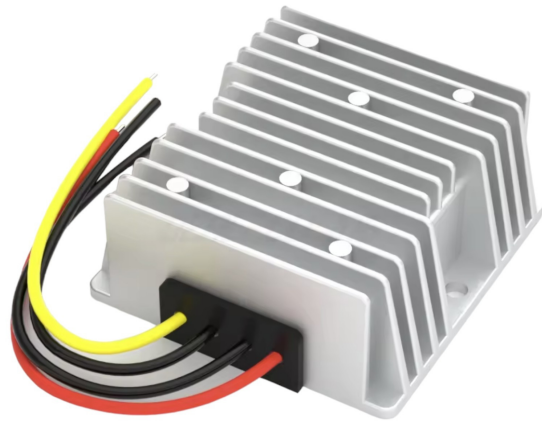

## Produktparameter:

Eingangsspannung: 12-24 V DC

Ausgangsspannung: 72 V DC

Ausgangsstrom: 3 A

Ausgangsleistung: 216 W

Abdeckung: IP68

Lebensspanne: 100.000 Stunden

## Beschreibung des Produkts:

Sehr hochwertiger DC/DC Spannungswandler von 12/24V DC auf 72V DC max.

**Sehr großer Eingangsspannungsbereich, Ausgangsspannung wird stabilisiert!**

Eingangsspannung: 10-30 V DC

Ausgangsspannung: 72 V DC, max. 3A

Effizienz: 97,1 %

Leerlaufverbrauch: max. 53mA

Schutz vor Überlastung, Überspannung, Überhitzung, Kurzschluss

Aluminiumkonstruktion mit Rippen zur Wärmeableitung

Zertifikate: CE, ROHS