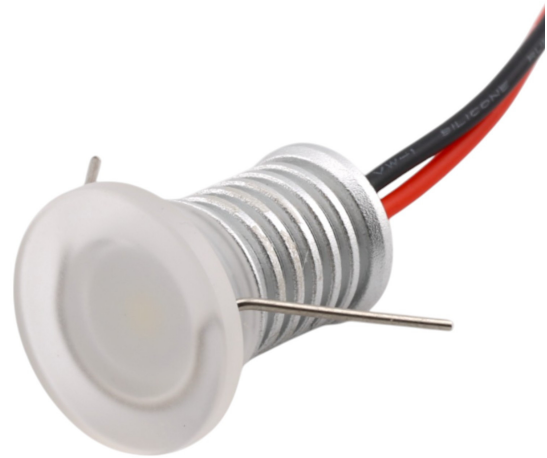

## Produktparameter:

Winkel des Lichts: 180°

Helligkeit: 95 lm

LED-Typ: 1W SMD

Spannung: 12 V DC

CRI: 83

Farbe: Schwarz

Die Kabellänge: 47 cm

Abdeckung: IP65

Lebensspanne: 35.000 Stunden

Befestigungsloch: 15 mm

## Beschreibung des Produkts:

Material: Aluminium

Kühlung: Aluminiumlegierung

Lampenfarbe: Silber, Milchglas

Eingangsspannung: 12V DC

Leistung: 1W

Lichtstrom: 95lm

---

CRI: 83

Schutzart: IP65

Größe: 21x18x18mm

Gewicht: 12g

Durchmesser des Befestigungslochs: 15 mm

Farbtemperatur: Weiß (6000-6500 K), natürliches Weiß (4000-4500 K), warmes Weiß (3000-3500 K).