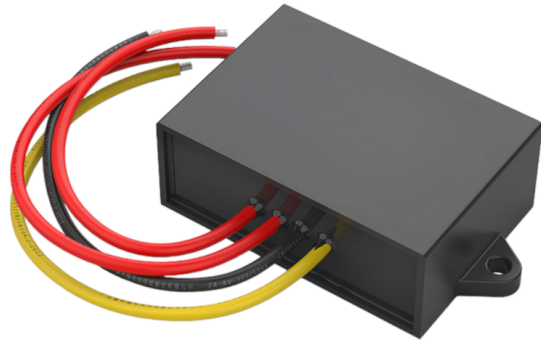

Spannungswandler von 10–28 V AC auf 12 V, 3 A, 36 W, Schutzart IP68, Kunststoffgehäuse

Produktcodes:

Artikel-Nr.: AM2417

EAN13: -

HS kód: 85044090

Produktparameter:

Eingangsspannung: 10-28 V AC

Ausgangsspannung: 12 V DC

Ausgangsstrom: 3 A

Ausgangsleistung: 36 W

Abdeckung: IP68

Lebensspanne: 100.000 Stunden

Produktvarianten:

Beschreibung des Produkts:

Zuverlässiger AC/DC-Wandler zur Umwandlung von Wechselspannungen von 10–28 V AC in stabile 12 V DC mit Strömen bis zu 3 A. Dank der hohen Schutzart IP68 geeignet für die Stromversorgung von LED-Systemen, Elektronik und anderen Geräten unter anspruchsvollen Bedingungen.

Technische Spezifikationen

- Eingangsspannung: 10–28 V Wechselstrom
 - Ausgangsspannung: 12 V DC
 - Maximaler Ausgangsstrom: 3 A
 - Maximale Leistung: 36 W
 - Effizienz: 87 %
 - Leerlaufstromaufnahme: max. 30 mA
 - Schutzart: IP68
 - Gehäusematerial: Kunststoffverkapselung
 - Betriebstemperatur: -40 bis +80 °C
-

- Luftfeuchtigkeit: 0-95 %
- Abmessungen: 62 x 32 x 18 mm
- Gewicht: 50 g
- Zertifizierung: CE, RoHS

Funktionen und Merkmale

- Stabilisierter 12V-Gleichstromausgang, geeignet für empfindliche Elektronik.
- Hohe Langlebigkeit dank dichter Verkapselung mit IP68-Schutzart.
- Schutz vor Überlastung, Überspannung, Überhitzung und Kurzschluss.
- Wartungsfreier und sicherer Betrieb auch bei industriellen Anwendungen.
- Einfache Verkabelung dank farbcodierter Drähte.