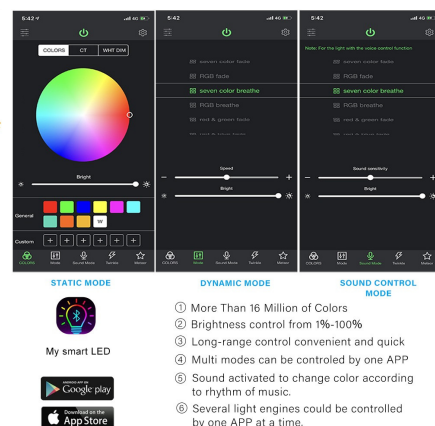

Beschreibung des Produkts:

6W RGBW Sternenhimmelquelle mit RF-Fernbedienung. Einfacher Farbwechsel dank kabellosem RF-Controller mit 5 Modi (eine Farbe, 7 Farben blinkend, Stroboskop 3 Farben, allmählich blinkende Farben, langsames Mischen von 7 Farben) für alle Modi kann die Geschwindigkeit oder Helligkeit eingestellt werden. Kompakte Größe, geeignet für Auto-Sternenhimmel-Installationen.

Leistung: 6W

Steuerung über RF-Controller oder Bluetooth.

Dimmoption: JA

Lichtquellengröße: 137 x 35 x 35 mm

Quellenschutz: IP22

Eingangsspannung: 12 V Gleichstrom

Packungsinhalt:

1x 16W Lichtquelle

1x RF-Fernbedienung

1x Steckdose Quelle von 230V bis 12V