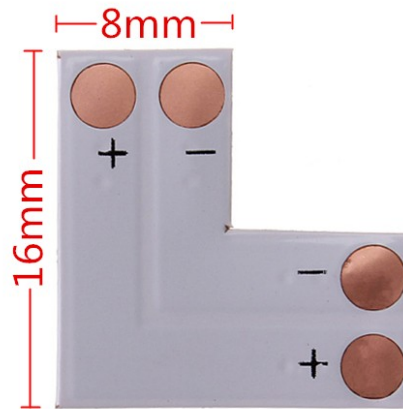

L für LED-Streifen, 2-polig, 8mm

Produktcodes:

Artikel-Nr.: AM5978

EAN13: -

HS kód: 94059900

Produktparameter:

Abdeckung: IP22

Produktvarianten:

Beschreibung des Produkts:

L 2-poliger Anschluss für 8 mm breite LED-Streifen

Galerie: