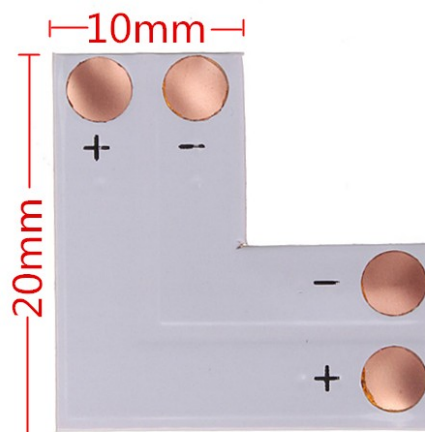

L für LED-Streifen, 2-polig, 10mm

Produktcodes:

Artikel-Nr.: AM8718

EAN13: -

HS kód: 94059900

Produktparameter:

Abdeckung: IP22

Produktvarianten:

Beschreibung des Produkts:

L 2-poliger Anschluss für 10 mm breite LED-Streifen

Galerie: