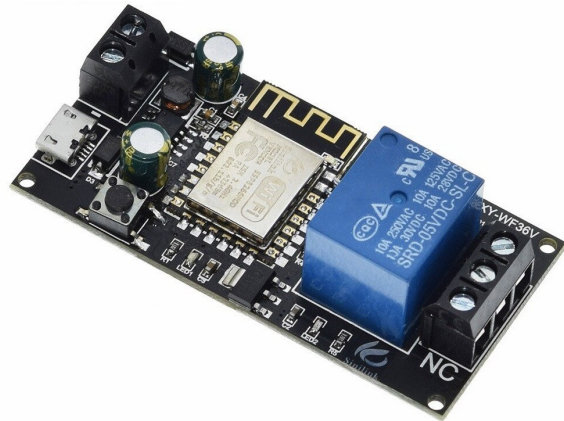

Wifi Relais Schaltmodul XY-WF36V, IN 6-35V, OUT 250V/10A

Produktcodes:

Artikel-Nr.: AM6240

EAN13: -

HS kód: 85364190

Produktparameter:

Spannung: 5 V DC

Eingangsspannung: 5-36 V DC

Frequenz: 2,4 GHz

Abdeckung: IP20

Max. geschalteter Strom: 10 A

Max. geschaltete Spannung: 250V AC
/30 V DC

Produktvarianten:

Beschreibung des Produkts:

Mit dem Wifi-Relaisschaltmodul XY-WF36V können Sie Geräte mit einer maximalen Spannung von 250V AC oder 30V DC über ein Smartphone mit Android- oder iOS-Betriebssystem aus der Ferne schalten. Es kann eine Zeitschaltung oder Abschaltung eingestellt werden.

Spezifikationen:

Betriebsspannung: DC5-36V, Power Bank Option

Ausgang: Relais: 250V AC/10A, 30V DC/10A

Frequenz: 2.4 Ghz (funktioniert nicht mit 5Ghz)

Größe: 65.1x31.7 mm

Gewicht: 24.7g

App-Link (kann eine Registrierung erfordern):