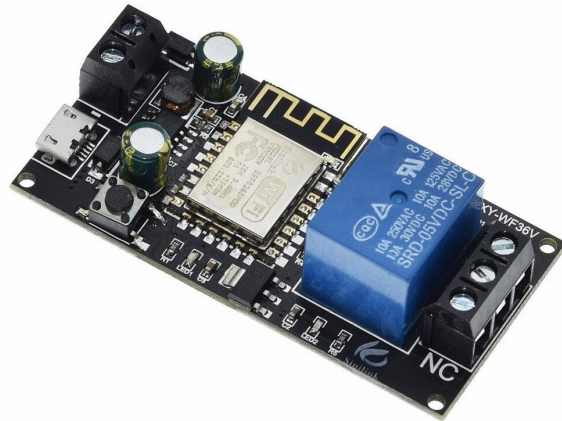

Wifi Relais Schaltmodul XY-WF36V, IN 6-35V, OUT 250V/10A

Produktcodes:

Artikel-Nr.: AM6240

EAN13: -

HS kód: 85364190

Produktparameter:

Spannung: 5 V DC

Eingangsspannung: 5-36 V DC

Frequenz: 2,4 GHz

Abdeckung: IP20

Max. geschalteter Strom: 10 A

Max. geschaltete Spannung: 250V AC
/30 V DC

Produktvarianten:

Beschreibung des Produkts:

Mit dem Wifi-Relaisschaltmodul XY-WF36V können Sie Geräte mit einer maximalen Spannung von 250V AC oder 30V DC über ein Smartphone mit Android- oder iOS-Betriebssystem aus der Ferne schalten. Es kann eine Zeitschaltung oder Abschaltung eingestellt werden.

Spezifikationen:

Betriebsspannung: DC5-36V, Power Bank Option

Ausgang: Relais: 250V AC/10A, 30V DC/10A

Frequenz: 2.4 Ghz (funktioniert nicht mit 5Ghz)

Größe: 65.1x31.7 mm

Gewicht: 24.7g

App-Link (kann eine Registrierung erfordern):