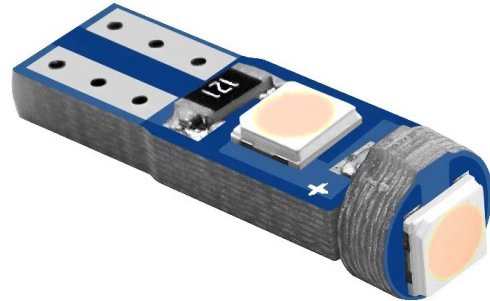

T5, 3x 3030 SMD LED, 1,2W - Orange

Produktcodes:

Artikel-Nr.: AM4451

EAN13: -

HS kód: 85395200

Produktparameter:

Helle Farbe: Orange

Winkel des Lichts: 360°

Steckdosen: T5

LED-Typ: 3030 SMD

Spannung: 12 V DC

Anzahl der LEDs: 3

Abdeckung: IP20

Produktvarianten:

Beschreibung des Produkts:

Leuchtwinkel 360°

3x superhelle SMD LED (Typ 3030)

Fassung T5

12V

Preis für 1Stk

Galerie: