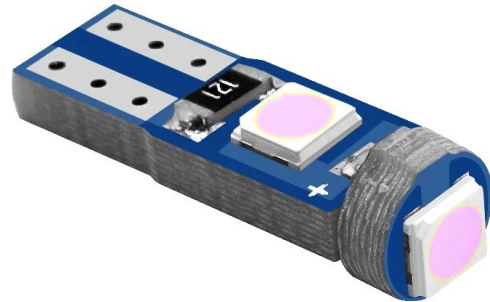

T5, 3x 3030 SMD LED, 1,2W - Rosa

Produktcodes:

Artikel-Nr.: AM8074

EAN13: -

HS kód: 85395200

Produktparameter:

Helle Farbe: Rosa

Winkel des Lichts: 360°

Steckdosen: T5

LED-Typ: 3030 SMD

Spannung: 12 V DC

Anzahl der LEDs: 3

Abdeckung: IP20

Produktvarianten:

Beschreibung des Produkts:

Leuchtwinkel 360°

3x superhelle SMD LED (Typ 3030)

Fassung T5

12V

Preis für 1Stk

Galerie: