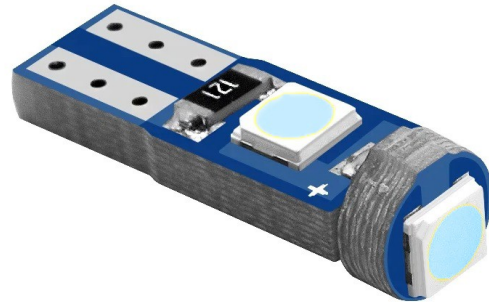

T5, 3x 3030 SMD LED, 1,2W - Blau

Produktcodes:

Artikel-Nr.: AM0573

EAN13: -

HS kód: 85395200

Produktparameter:

Helle Farbe: Blau

Winkel des Lichts: 360°

Steckdosen: T5

LED-Typ: 3030 SMD

Spannung: 12 V DC

Anzahl der LEDs: 3

Abdeckung: IP20

Produktvarianten:

Beschreibung des Produkts:

Leuchtwinkel 360°

3x superhelle SMD LED (Typ 3030)

Fassung T5

12V

Preis für 1Stk

Galerie: