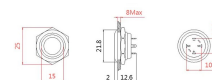

Gehäusematerial: Rostfreier Stahl

Abdeckung: IP65

Befestigungsloch: 19 mm

Max. geschalteter Strom: 3 A

Festnahme: Nein

Produktvarianten:

Beschreibung des Produkts:

Max. Spannung: 12-24V/3A

Montagedurchmesser: 19mm

Schalterdurchmesser: 21.8mm

Schutzart: IP65

Größe: 22x22x15mm

Galerie:

Pin	Description
NO	Switch foot
L	Common feet of the Light
L1	Red LED
L2	Green LED
L3	Custom color (Yellow/Blue/White)