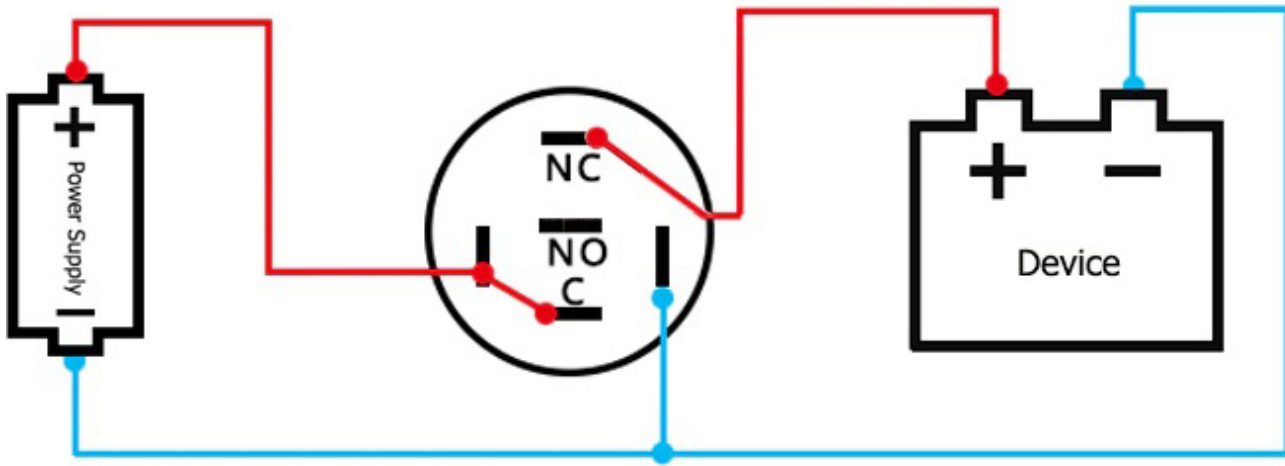

HINTERGRUNDBELEUCHTUNG NOCH AKTIV, Kontakt - NC