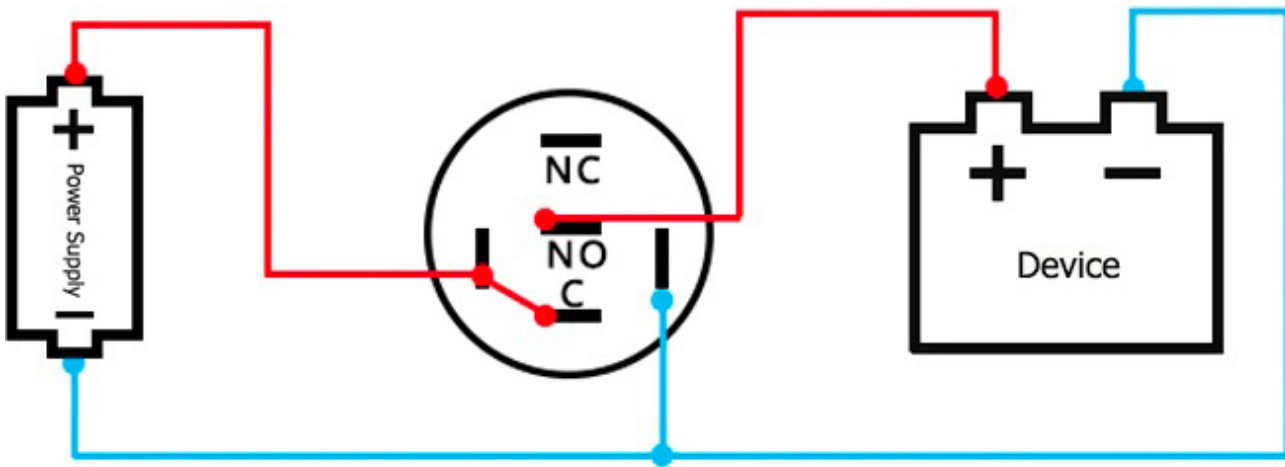

HINTERGRUNDBELEUCHTUNG NOCH AKTIV, Kontakt - NEIN