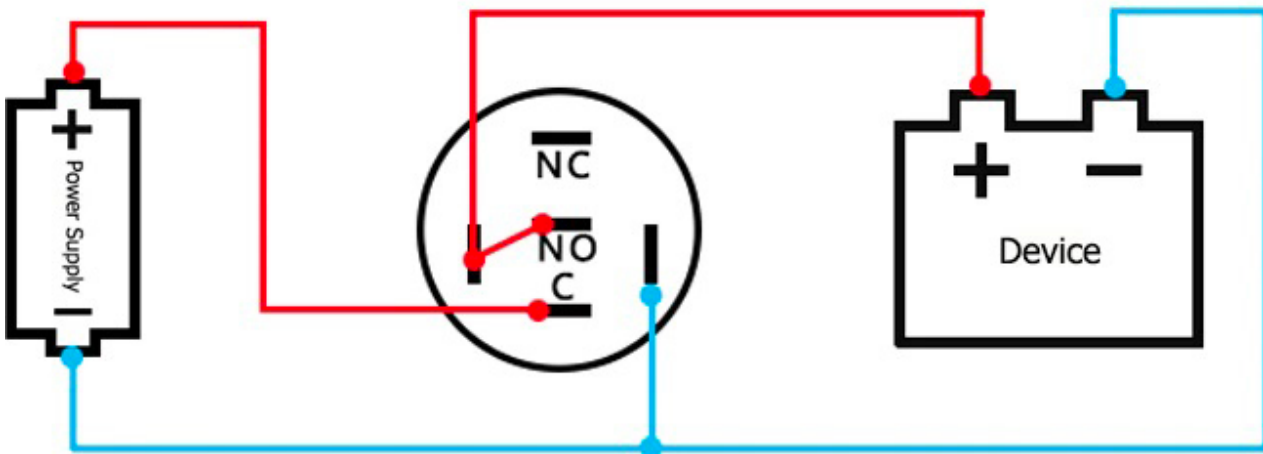

HINTERGRUNDBELEUCHTUNG INAKTIV, AKTIV BEI DRÜCKEN, Kontakt - NEIN