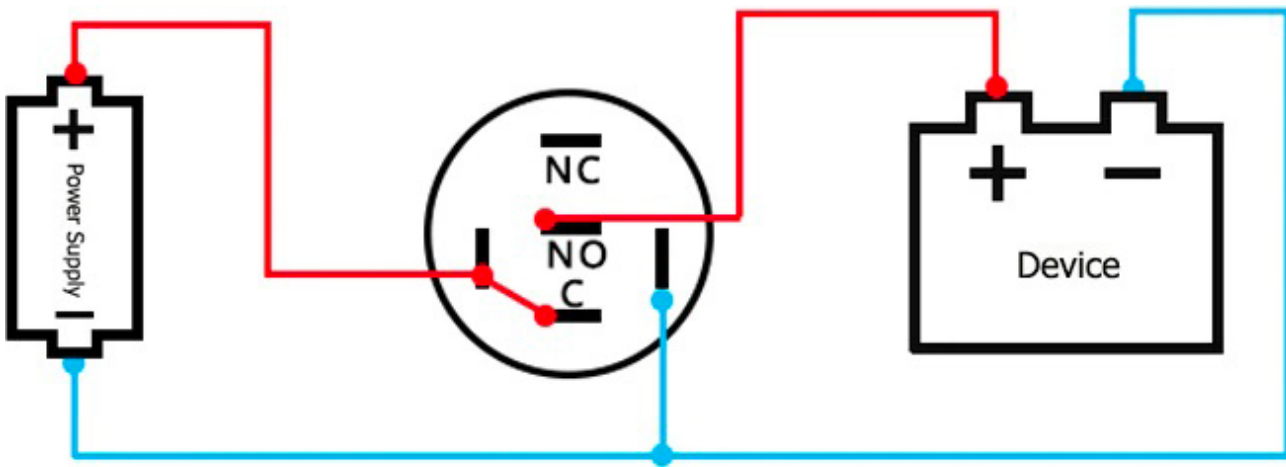

HINTERGRUNDBELEUCHTUNG NOCH AKTIV, Kontakt - NEIN