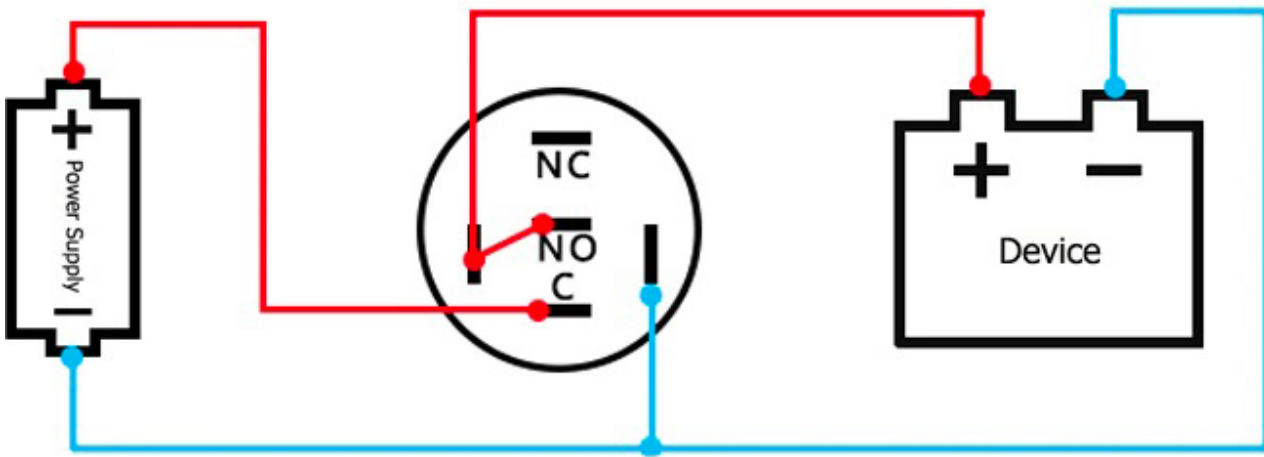

HINTERGRUNDBELEUCHTUNG INAKTIV, AKTIV BEI DRÜCKEN, Kontakt - NEIN