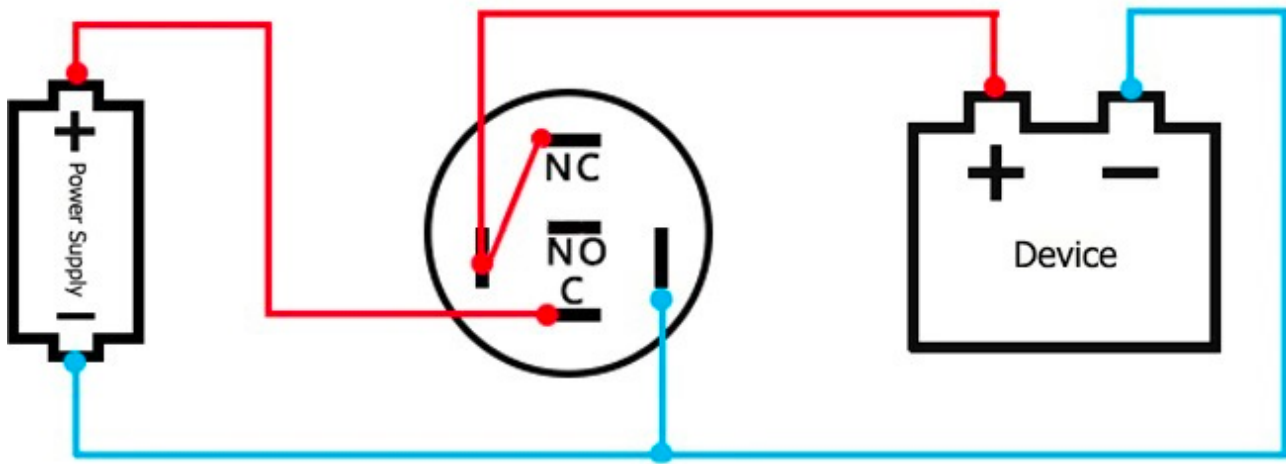

## Beschreibung des Produkts:

Spannung: 12-24 V, 110-230 V

Max. Strom: 3A

Einbaudurchmesser: 19mm

Schalterdurchmesser: 21 mm

Schutzart: IP65

Größe: 2,1 cm x 2,1 cm x 3,9 cm

**ENGAGEMENT**

---

**HINTERGRUNDBELEUCHTUNG NOCH AKTIV, Kontakt - NC**

**HINTERGRUNDBELEUCHTUNG NOCH AKTIV, Kontakt - NEIN**

**HINTERGRUNDBELEUCHTUNG INAKTIV, AKTIV BEI DRÜCKEN, Kontakt - NEIN**

DAUERHAFTE HINTERGRUNDBELEUCHTUNG, INAKTIV BEI DRÜCKEN, Kontakt - NC