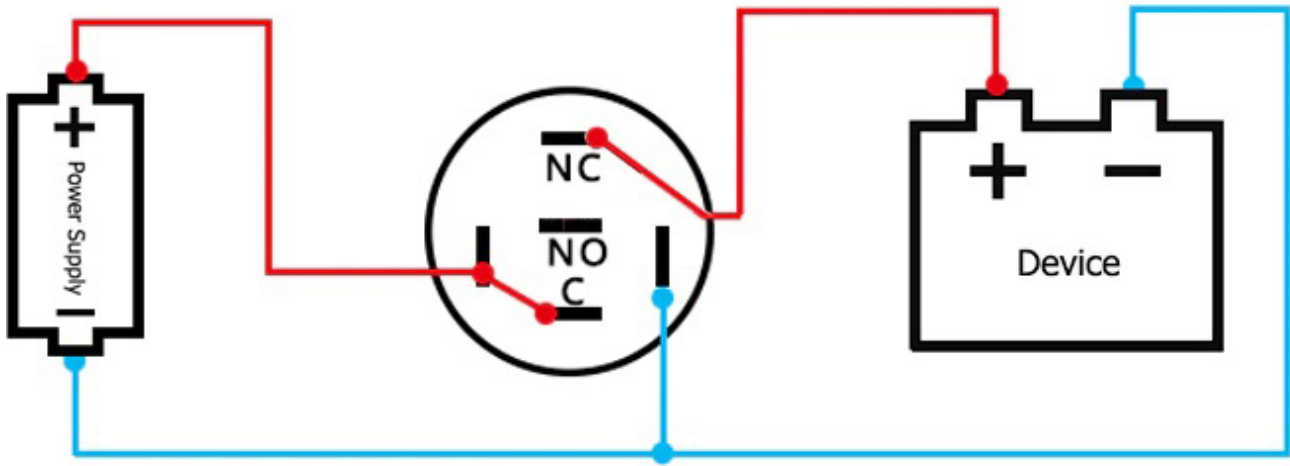

HINTERGRUNDBELEUCHTUNG NOCH AKTIV, Kontakt - NC