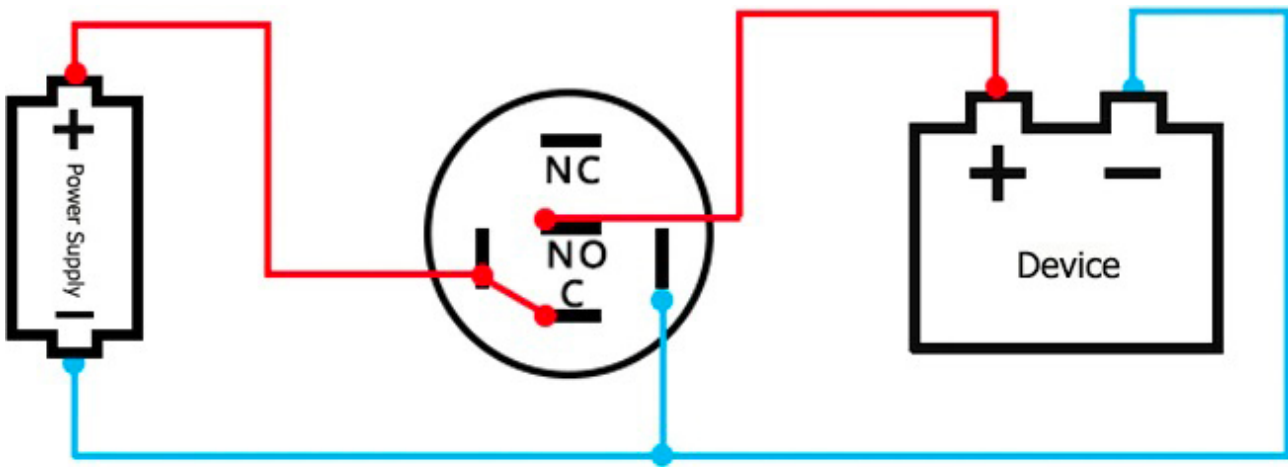

HINTERGRUNDBELEUCHTUNG NOCH AKTIV, Kontakt - NEIN