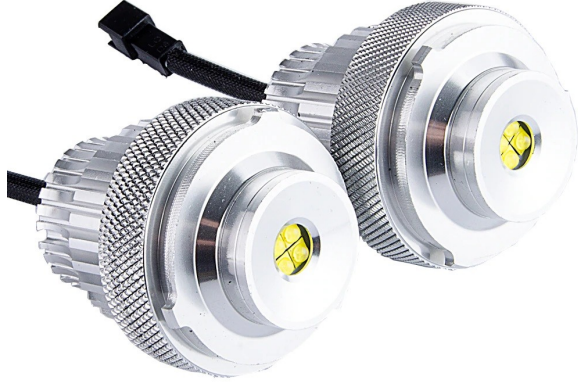

Angel Eyes Marker, 40W Cree LED, Paar - Weiß (E60, E61)

Produktcodes:

Artikel-Nr.: AM7906

EAN13: -

HS kód: 85392210

Produktparameter:

Helle Farbe: Weiß

Winkel des Lichts: 140-150°

LED-Typ: Cree LED

Spannung: 12 V DC

Anzahl der LEDs: 8

Abdeckung: IP45

Produktvarianten:

Beschreibung des Produkts:

Glühbirne für BMW-Scheinwerfer, für die Beleuchtung der Angel Eyes Ringe.

4x LED Cree 10W (1 Birne)

Farbe weiß, 6000K

Lichtleistung 1600lm (1 Birne)

Leistung 40W (1 Birne)

Lebensdauer 50 000 Stunden

Spannung 12-24V

Für Autos:

BMW 5er: E60 LVI Limousine 2007-2010, E61 LCI Touring 2007-2010

Verpackungsinhalt:

- 2x Glühbirne

Galerie: