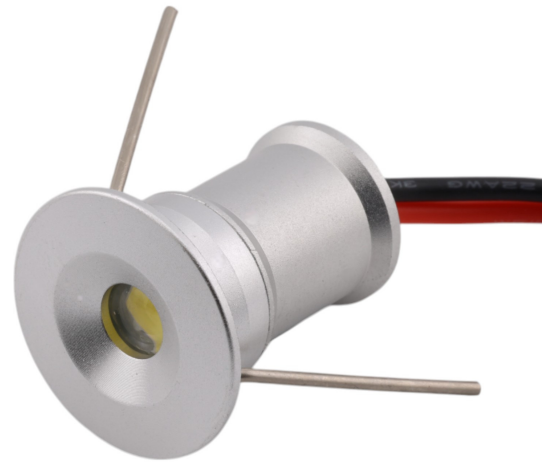

# LED-15 Mini-Deckenleuchte 1W, silber

## Produktparameter:

Helligkeit: 95 lm

LED-Typ: 1W SMD

Spannung: 12 V DC

CRI: 83

Farbe: Silber

Die Kabellänge: 47 cm

Abdeckung: IP65

Befestigungsloch: 15 mm

## Beschreibung des Produkts:

Werkstoff: Aluminium

Kühlung: Aluminiumlegierung

Farbe der Leuchte: Silber

Eingangsspannung: 12V DC

Leistung: 1W

Lichtstrom: 95lm

CRI: 88