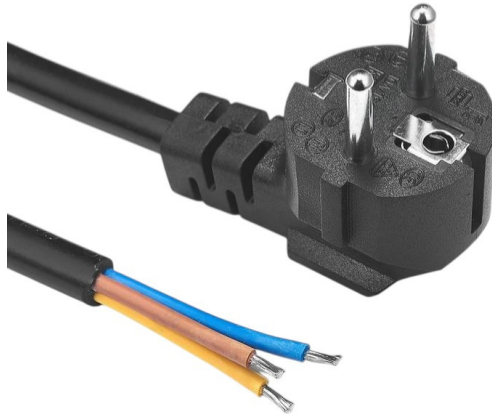

## Produktparameter:

Aktuell: 10 A

Drahtquerschnitt: 3x0,75 mm<sup>2</sup>

Die Kabellänge: 150 cm

Verbinder: Ohne Stecker

Abdeckung: IP22

Stecker: Typ E (Schuko CEE 7/7)

## Beschreibung des Produkts:

Netzkabel 150 cm lang

Stecker Typ E (Schuko CEE 7/7)

Der E-Stecker kann auch in Verbindung mit der C-Buchse (**ACHTUNG: Erdung funktioniert danach nicht mehr**) und F verwendet werden.