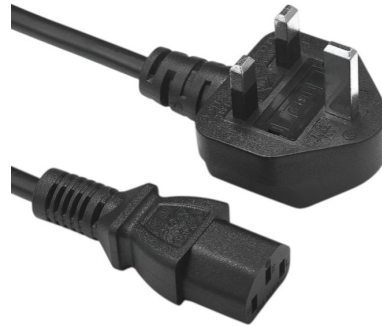

Stromkabel C13 - Stecker G, 1,5m, max. 10A

Artikel-Nr.: AM6851

EAN13: -

HS kód: 85444991

Produktvarianten:

Produktparameter:

Aktuell: 10 A

Drahtquerschnitt: 3x0,75 mm²

Zahl der Kerne: 3

Die Kabellänge: 150 cm

Verbinder: IEC-320 C13

Abdeckung: IP22

Stecker: Typ G

Beschreibung des Produkts:

Netzkabel für Netzteile mit einer Länge von 150 cm.

C13-Buchse - G-Stecker (UK)