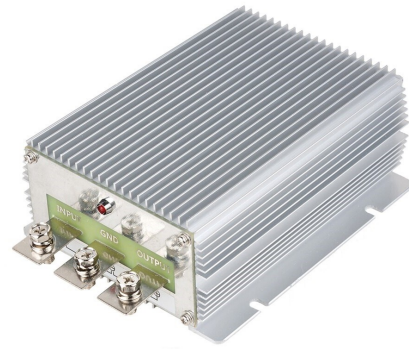

Spannungswandler von 24V auf 12V, 60A, 720W, IP68

Artikel-Nr.: AM0855
EAN13: -
HS kód: 85044090

Produktvarianten:

Produktparameter:

Eingangsspannung: 24 V DC
Ausgangsspannung: 12 V DC
Ausgangsstrom: 60 A
Ausgangsleistung: 720 W
Abdeckung: IP68
Lebensspanne: 50.000 Stunden

Beschreibung des Produkts:

Sehr hochwertiger DC/DC Spannungswandler von 24V DC auf 12V DC max. 60A.

Gerät zur Stromversorgung von Geräten mit 12 V an Orten, an denen eine 12-V-Quelle vorhanden ist.

Eingangsspannung: 24 V DC (Bereich 18-36 V DC)
Ausgangsspannung: 12 V DC, max. 60 A
Wirkungsgrad: 96 %
Leerlaufverbrauch: max. 180mA
Schutz gegen Überlast, Überspannung, Überhitzung, Kurzschluss
Aluminiumkonstruktion mit Rippen zur Wärmeableitung
Zertifikate: CE, ROHS
Arbeitstemperatur: -40 ~ +80 °C
Umgebungsfeuchtigkeit: 0~95%
Schutz: IP68
Größe: 150 x 127 x 63 mm
Gewicht: 1,5 kg