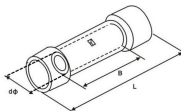

Isolierte Muffenkupplung BV1.25, rot

Produktcodes:

Artikel-Nr.: AM8611

EAN13: -

HS kód: 85369010

Produktparameter:

Produktvarianten:

Beschreibung des Produkts:

für Kabeldurchmesser 0,5 - 1,5 mm²

Galerie: