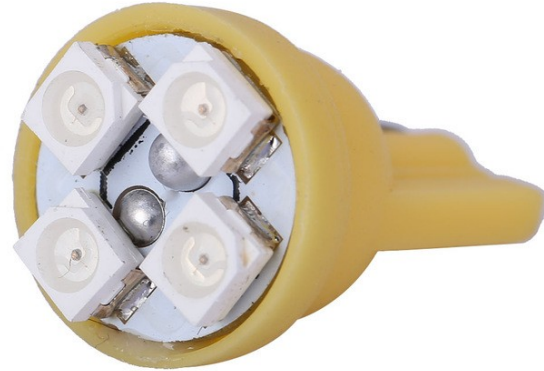

LED 4x 3528 SMD Fassung T10, W5W - Gelb

Produktcodes:

Artikel-Nr.: AM9076

EAN13: -

HS kód: 85395200

Produktparameter:

Helle Farbe: Gelb

Winkel des Lichts: 120-130°

Steckdosen: T10, W5 W

LED-Typ: 3528 SMD

Spannung: 12 V DC

Anzahl der LEDs: 4

Abdeckung: IP22

Produktvarianten:

Beschreibung des Produkts:

Die Standlichtlampe mit 4 SMD-Dioden hat einen Lichtwinkel von 120° und ist damit ein geeigneter Ersatz für die Ganzglas-Glühlampe W5W.

4x SMD LED Typ 3528

Fassung T10, W5W

120°-Winkel des Lichts

Lebensdauer 50000 Stunden

Spannung 12V

Galerie: