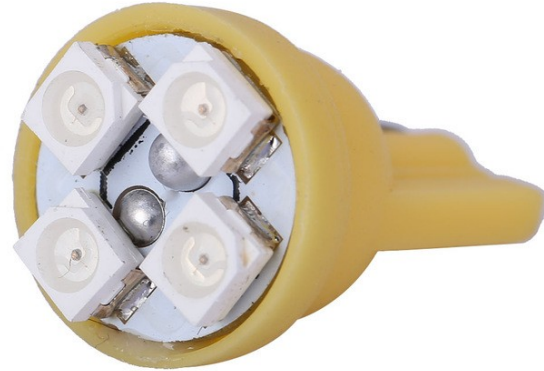

LED 4x 3528 SMD Fassung T10, W5W - Gelb

Produktcodes:

Artikel-Nr.: AM9076

EAN13: -

HS kód: 85395200

Produktparameter:

Helle Farbe: Gelb

Winkel des Lichts: 120-130°

Steckdosen: T10, W5 W

LED-Typ: 3528 SMD

Spannung: 12 V DC

Anzahl der LEDs: 4

Abdeckung: IP22

Produktvarianten:

Beschreibung des Produkts:

Die Standlichtlampe mit 4 SMD-Dioden hat einen Lichtwinkel von 120° und ist damit ein geeigneter Ersatz für die Ganzglas-Glühlampe W5W.

4x SMD LED Typ 3528

Fassung T10, W5W

120°-Winkel des Lichts

Lebensdauer 50000 Stunden

Spannung 12V