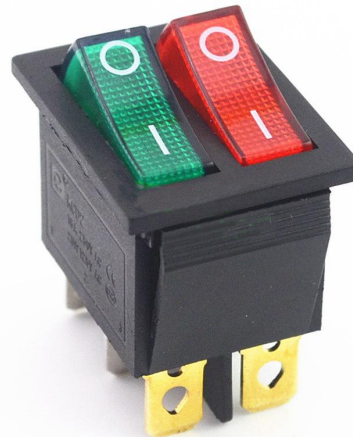

Doppelter rechteckiger Wippschalter mit Hintergrundbeleuchtung, grün rot 250V/15A

Produktcodes:

Artikel-Nr.: AM1810

EAN13: -

HS kód: 85365080

Produktparameter:

Aktuell: 15 A

Spannung: Max. 250 V

Verbinder: Faston 6,3 mm

Abdeckung: IP20

Anzahl der Stifte: 6-pin

Produktvarianten:

Beschreibung des Produkts:

6 PIN

Typ KCD3

Beleuchtung Glühkerze

ON-OFF-Funktion

Spannung max. 250V/15A

Montageabstand: 28x21mm

Größe 32x25,6x38mm

Galerie: