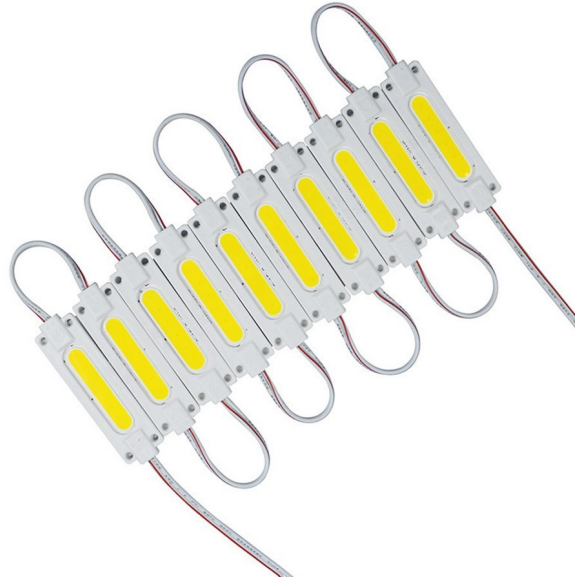

LED-Modul COB, 2W, blau

Produktcodes:

Artikel-Nr.: AM2015

EAN13: -

HS kód: 85414100

Produktparameter:

Helle Farbe: Blau

Winkel des Lichts: 160°

LED-Typ: COB

Spannung: 12 V DC

Anzahl der LEDs: 1

Leistung: 2 W

Abdeckung: IP65

Produktvarianten:

Beschreibung des Produkts:

Das LED-Modul ist ideal für jede Lichtwerbung, dekorative Beleuchtung, Möbelbeleuchtung, Abschirmung
1pcs COB LED

Leistungsaufnahme 2W

Lebensdauer bis zu 50 000 Stunden

Betriebsspannung 12V

Leuchtwinkel 160°

Schutzart IP65

CE- und RoHS-Zertifikate

doppelseitiges 3M-Klebeband auf der anderen Seite

Arbeitstemperatur -20 - 45 °C

Größe 70x20x3mm

Serie von Modulen enthält 20 Stück
Preis für 1 Stück

Galerie: