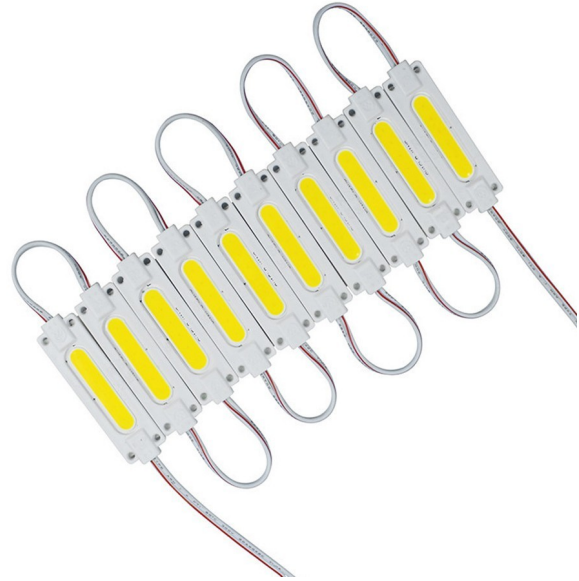

LED-Modul COB, 2W, gelb

Produktcodes:

Artikel-Nr.: AM8662

EAN13: -

HS kód: 85414100

Produktparameter:

Helle Farbe: Gelb

Winkel des Lichts: 160°

LED-Typ: COB

Spannung: 12 V DC

Anzahl der LEDs: 1

Leistung: 2 W

Abdeckung: IP65

Produktvarianten:

Beschreibung des Produkts:

Das LED-Modul ist ideal für jede Lichtwerbung, dekorative Beleuchtung, Möbelbeleuchtung, Abschirmung
1pcs COB LED

Leistungsaufnahme 2W

Lebensdauer bis zu 50 000 Stunden

Betriebsspannung 12V

Leuchtwinkel 160°

Schutzart IP65

CE- und RoHS-Zertifikate

doppelseitiges 3M-Klebeband auf der anderen Seite

Arbeitstemperatur -20 - 45 °C

Größe 70x20x3mm

Serie von Modulen enthält 20 Stück
Preis für 1 Stück

Galerie: