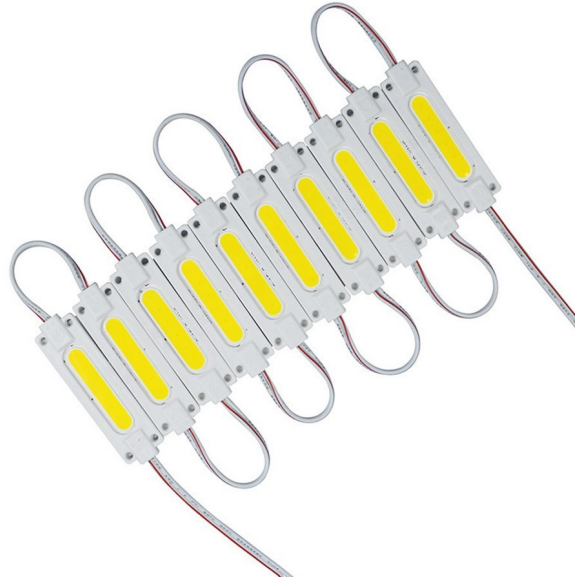

LED-Modul COB, 2W, weiß

Produktcodes:

Artikel-Nr.: AM0745

EAN13: -

HS kód: 85414100

Produktparameter:

Helle Farbe: Weiß

Winkel des Lichts: 160°

LED-Typ: COB

Spannung: 12 V DC

Anzahl der LEDs: 1

Leistung: 2 W

Abdeckung: IP65

Produktvarianten:

Beschreibung des Produkts:

Das LED-Modul ist ideal für jede Lichtwerbung, dekorative Beleuchtung, Möbelbeleuchtung, Abschirmung
1pcs COB LED

Leistungsaufnahme 2W

Lebensdauer bis zu 50 000 Stunden

Betriebsspannung 12V

Leuchtwinkel 160°

Schutzart IP65

CE- und RoHS-Zertifikate

doppelseitiges 3M-Klebeband auf der anderen Seite

Arbeitstemperatur -20 - 45 °C

Größe 70x20x3mm

Serie von Modulen enthält 20 Stück
Preis für 1 Stück

Galerie: