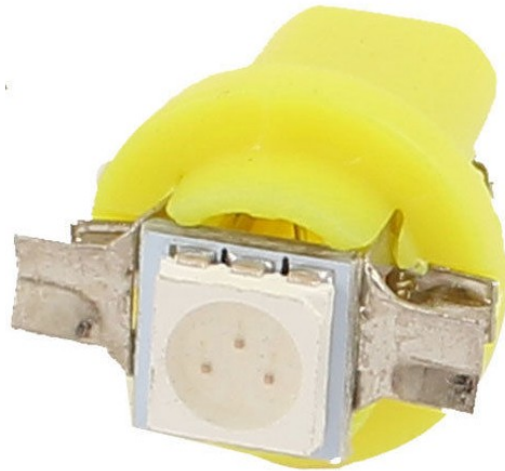

# T5, B8.5D, 1x 5050 SMD LED - 24V, Gelb

## Produktparameter:

Helle Farbe: Gelb

Winkel des Lichts: 120-130°

Steckdosen: B8,5D

LED-Typ: 5050 SMD

Spannung: 24 V DC

Anzahl der LEDs: 1

## Produktvarianten:

## Beschreibung des Produkts:

- Leuchtwinkel 120°
- Superhelle SMD-LED (Typ 5050)
- Geeignet für Terrassendielen
- T5-Fassung, B8.5D
- 24V