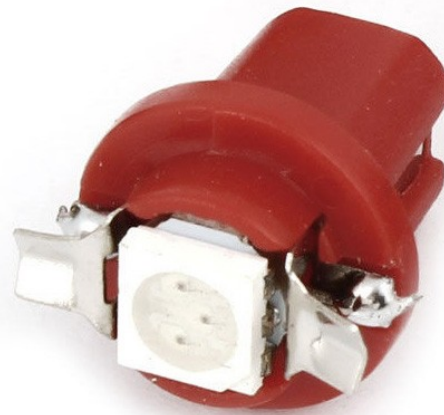

# T5, B8.5D, 1x 5050 SMD LED - 24V, Rot

## Produktparameter:

Helle Farbe: Rot

Winkel des Lichts: 120-130°

Steckdosen: B8,5D

LED-Typ: 5050 SMD

Spannung: 24 V DC

Anzahl der LEDs: 1

## Beschreibung des Produkts:

- Leuchtwinkel 120°
- Superhelle SMD-LED (Typ 5050)
- Geeignet für Terrassendielen
- T5-Fassung, B8.5D
- 24V