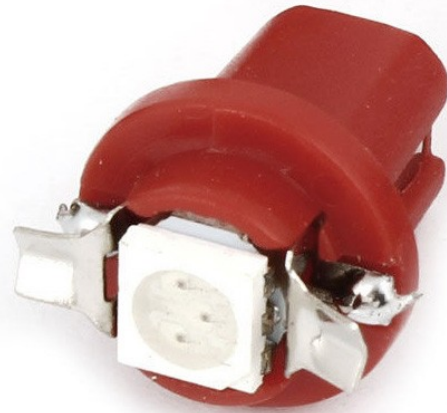

T5, B8.5D, 1x 5050 SMD LED - 24V, Rot

Produktcodes:

Artikel-Nr.: AM7774

EAN13: -

HS kód: 85395200

Produktparameter:

Helle Farbe: Rot

Winkel des Lichts: 120-130°

Steckdosen: B8,5D

LED-Typ: 5050 SMD

Spannung: 24 V DC

Anzahl der LEDs: 1

Produktvarianten:

Beschreibung des Produkts:

- Leuchtwinkel 120°
- Superhelle SMD-LED (Typ 5050)
- Geeignet für Terrassendielen
- T5-Fassung, B8.5D
- 24V