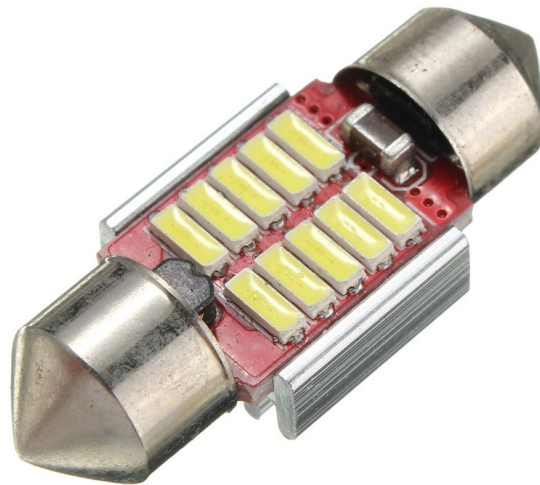

LED 10x 4014 SMD SUFIT Aluminium Kühlung, CANBUS - 31mm, Weiß

Produktcodes:

Artikel-Nr.: AM0474

EAN13: -

HS kód: 85395200

Produktparameter:

Helle Farbe: Weiß

Winkel des Lichts: 120-130°

Steckdosen: SUFIT

LED-Typ: 3014 SMD

Spannung: 12 V DC

Anzahl der LEDs: 10

CANBUS-Chip: JA

Länge: 31 mm

Abdeckung: IP22

Produktvarianten:

Beschreibung des Produkts:

Geeignet für Innen- oder Kennzeichenbeleuchtung, hohe Lebensdauer dank Aluminiumkühlung.

10 Superluminous LEDs Typ 4014

Inklusive **CANBUS Chip**, der bei neueren Fahrzeugen den Fehler einer defekten Glühbirne nicht meldet.

Länge 31 mm

Spannung 12-15V (elektronische Stabilisierung)

Steckdose SUFIT, C10W

Lebensdauer 50.000 Stunden

Galerie: