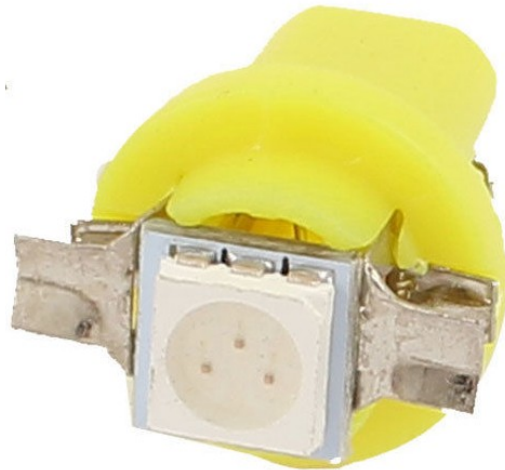

# T5, B8.5D, 1x 5050 SMD LED - Gelb

## Produktparameter:

Helle Farbe: Gelb

Winkel des Lichts: 120-130°

Steckdosen: B8,5D

LED-Typ: 5050 SMD

Spannung: 12 V DC

Anzahl der LEDs: 1

Abdeckung: IP20

## Produktvarianten:

## Beschreibung des Produkts:

- Leuchtwinkel 120°
- Superhelle SMD-LED (Typ 5050)
- Geeignet für Terrassendielen
- T5-Fassung, B8.5D
- 12V