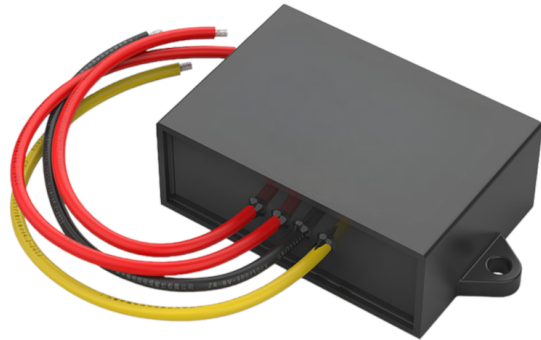

Spændingsomformer fra 12-15V AC til 6V, 2A, 12W, IP68, plastikhus

Produktkoder:

Produktkode: AM0471

EAN13: -

HS-kode: 85044090

Produktparametre:

Indgangsspænding: 12-15 V AC

Udgangsspænding: 6 V DC

Udgangsstrøm: 2 A

Udgangseffekt: 12 W

Dækning: IP68

Livstid: 100.000 timer

Produktvarianter:

Produktbeskrivelse:

Højkvalitets AC/DC spændingsomformer fra 12V AC til 6V DC maks. 2A.

Indgangsspænding: 12 V AC (område 12-15 V AC)

Udgangsspænding: 6V DC, maks. 2A

Effektivitet: 90%

Tomgangsstrømforbrug: maks. 20mA

Beskyttelse mod overbelastning, overspænding, overophedning, kortslutning

Aluminiumskonstruktion med finner til varmeafledning

Certifikater: CE, ROHS

Arbejdstemperatur: -40~+80°C

Omgivende luftfugtighed: 0~95%

Beskyttelse: IP68

Størrelse: 62x32x18mm

Vægt: 50 g

Galleri: