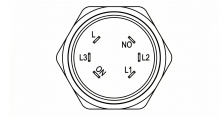

Farve: Sort

Materiale til huset: Aluminium

Dækning: IP65

Monteringshul: 22 mm

Maks. koblingsstrøm: 3 A

Anholdelse: Ingen

Produktvarianter:

Produktbeskrivelse:

Maks. spænding: 12-24V/3A

Monteringsdiameter: 20 mm

Afbryderdiameter: 25 mm

Beskyttelse: IP65

Størrelse: 25x25x15mm

Galleri:

Pin	Description
NO	Switch foot
L	Common feet of the Light
L1	Red LED
L2	Green LED
L3	Custom color (Yellow/Blue/White)