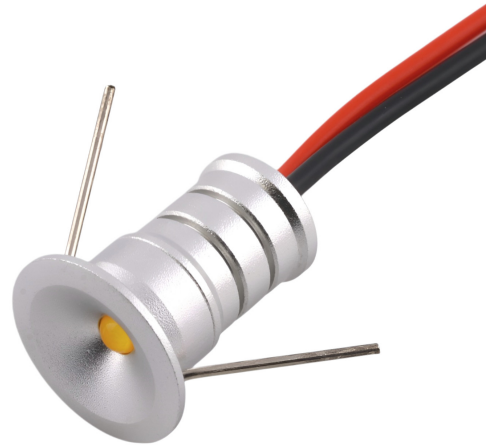

LED-10 mini loftlampe 0,5W, sølv

Produktkoder:

Produktkode: AM9034

EAN13: -

HS-kode: 85395200

Produktparametre:

Luminosity: 95 lm

LED-type: 1W SMD

Spænding: 12 V DC

CRI: 83

Farve: Sølv

Kabellængde: 47 cm

Dækning: IP65

Monteringshul: 10 mm

Produktvarianter:

Farve: Varm hvid, Naturlig hvid, hvid, Blå

Strålingsvinkel: 30°, 120°

Produktbeskrivelse:

Materiale: aluminium

Køling: aluminiumslegering

Lampefarve: sølv

Indgangsspænding: 12V DC

Effekt: 0,5W

Lysstrøm: 65 lm

CRI: 82

Beskyttelse: IP65

Pakkestørrelse: 20x20x23mm

Vægt: 10 g

Monteringshuldiameter: 10 mm

Farvetemperatur: Hvid (6000-6500K) Naturhvid (4000-4500K), Varm hvid (3000-3500K)

Galleri: