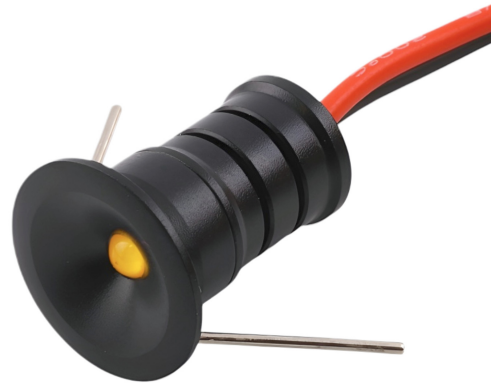

LED-10 mini loftlampe 0,5W, sort

Produktkoder:

Produktkode: AM7147

EAN13: -

HS-kode: 85395200

Produktparametre:

Luminosity: 95 lm

LED-type: 1W SMD

Spænding: 12 V DC

CRI: 83

Farve: Sort

Kabellængde: 47 cm

Dækning: IP65

Monteringshul: 10 mm

Produktvarianter:

Farve: Varm hvid, Naturlig hvid, hvid, Blå

Strålingsvinkel: 30°, 120°

Produktbeskrivelse:

Materiale: aluminium

Køling: aluminiumslegering

Lampefarve: sort

Indgangsspænding: 12V DC

Effekt: 0,5W

Lysstrøm: 65 lm

CRI: 82

Beskyttelse: IP65

Pakkestørrelse: 20x20x23mm

Vægt: 10 g

Monteringshuldiameter: 10 mm

Farvetemperatur: Hvid (6000-6500K) Naturhvid (4000-4500K), Varm hvid (3000-3500K)

Galleri: