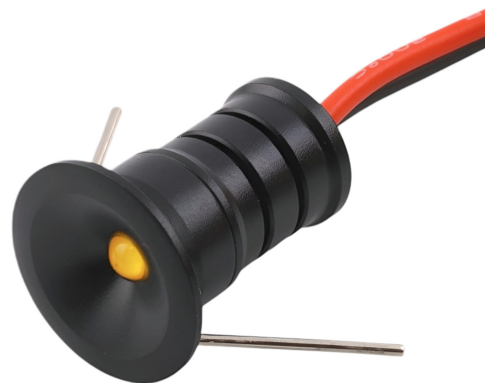

LED-10 mini loftlampe 0,5W, sort

Produktkoder:

Produktkode: AM7147

EAN13: -

HS-kode: 85395200

Produktparametre:

Luminosity: 95 lm

LED-type: 1W SMD

Spænding: 12 V DC

CRI: 83

Farve: Sort

Kabellængde: 47 cm

Dækning: IP65

Monteringshul: 10 mm

Produktvarianter:

Farve: Varm hvid, Naturlig hvid, hvid, Blå

Strålingsvinkel: 30°, 120°

Produktbeskrivelse:

Materiale: aluminium

Køling: aluminiumslegering

Lampefarve: sort

Indgangsspænding: 12V DC

Effekt: 0,5W

Lysstrøm: 65 lm

CRI: 82

Beskyttelse: IP65

Pakkestørrelse: 20x20x23mm

Vægt: 10 g

Monteringshuldiameter: 10 mm

Farvetemperatur: Hvid (6000-6500K) Naturhvid (4000-4500K), Varm hvid (3000-3500K)

Galleri: