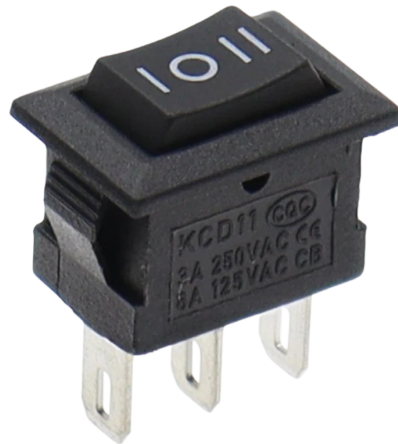

Vippekontakt rektangulær KCD1-101, ON-OFF-ON, sort 250V/6A

Produktkoder:

Produktkode: AM1254

EAN13: -

HS-kode: 85365080

Produktparametre:

Nuværende: 6 A

Spænding: Max. 250 V

Farve: Sort

Stik: Faston 4,8 mm

Dækning: IP20

Produktvarianter:

Produktbeskrivelse:

Type: KCD1-101/3P

3 PIN-koder

ON-OFF-ON funktion

Spænding max. 250V/6A

Monteringsdiameter 20x13mm

Størrelse 21x15x19mm

Galleri:
