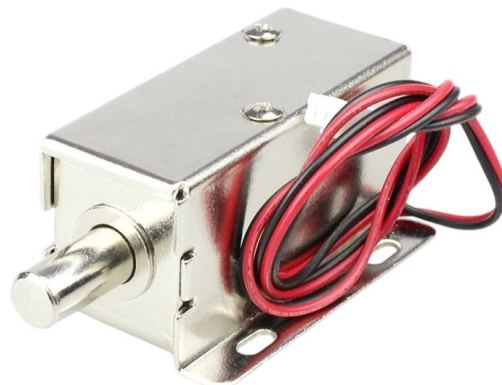

Elektromagnetisk lås LY01, rund stift

Produktkoder:

Produktkode: AM2153

EAN13: -

HS-kode: 83014090

Produktparametre:

Stik: XH2,54 - 2pin

Dækning: IP22

Produktvarianter:

Spænding: 12 V DC, 24 V DC

Produktbeskrivelse:

Elektromagnetisk lås med stift.

Låsen er stadig lukket, efter tilslutning af startspændingen (maks. 0-10s) udløser låsen låsen.

Mærkestrøm : 1,2A

Maksimal åbningstid: 10s

Arbejdstemperatur: -10 ~ +60°C

Størrelse 54x38x28 mm

Kabellængde 370 mm

pris for 1 stk

OBS: Ved brug af en elektromagnetisk lås skal oplåsningstiden kontrolleres mellem 0 og 10 sekunder. Hvis oplåsningstiden er for lang, og temperaturen på den elektroniske lås stiger, kan den elektroniske lås blive beskadiget.