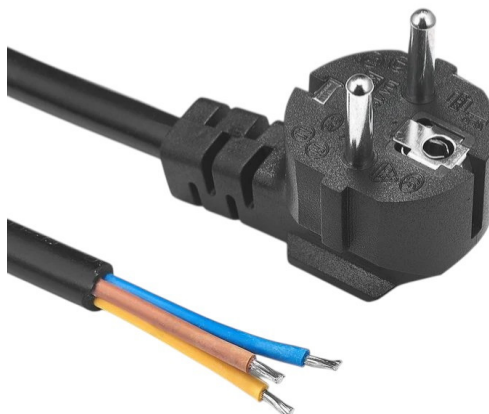

## Produktparametre:

Nuværende: 16 A

Tværsnit af lederen: 3x1,5 mm<sup>2</sup>

Kabellængde: 150 cm

Stik: Uden stik

Dækning: IP22

Stik: Typ E (Schuko CEE 7/7)

## Produktbeskrivelse:

Strømkabel 150 cm langt

Type E stik (Schuko CEE 7/7)

E-type-stikket kan også bruges i forbindelse med C-type-stikket ( **OBS: jordforbindelse virker ikke derefter** ) og F.

Standard: CEE 7/16 "Europlug" EN50075; Lov om sikkerhedskontrol af elektriske apparater, artikel 5, stk. 2; Israel standard, Korea KSC8305, CEE7 standardark XVII / IEC884-1 Europæisk stik