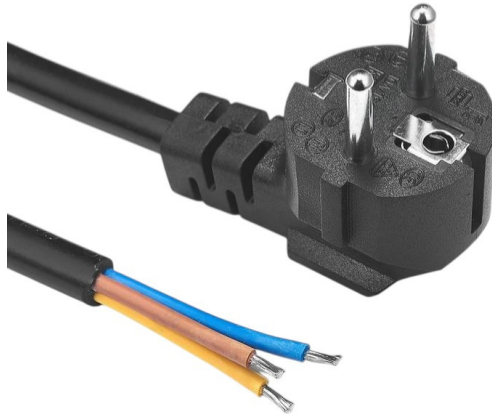

## Produktparametre:

Nuværende: 10 A

Tværsnit af lederen: 3x1,0 mm<sup>2</sup>

Kabellængde: 150 cm

Stik: Uden stik

Dækning: IP22

Stik: Typ E (Schuko CEE 7/7)

## Produktbeskrivelse:

Strømkabel 150 cm langt

Type E stik (Schuko CEE 7/7)

E-type-stikket kan også bruges i forbindelse med C-type-stikket ( **OBS: jordforbindelse virker ikke derefter** ) og F.

Standard: CEE 7/16 "Europlug" EN50075; Lov om sikkerhedskontrol af elektriske apparater, artikel 5, stk. 2; Israel standard, Korea KSC8305, CEE7 standardark XVII / IEC884-1 Europæisk stik