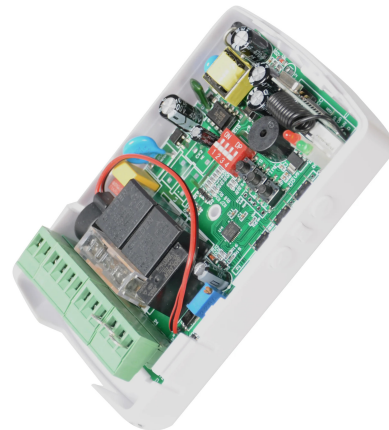

Garageport kontrolenhed YET845

Produktkoder:

Produktkode: AM9764

EAN13: -

HS-kode: 8543709099

Produktparametre:

Spænding: 220-240 V AC

Farve: Hvid

Dækning: IP20

Produktvarianter:

Produktbeskrivelse:

Styreenhed velegnet til garageporte (rulle- og ledhejse), skyde- og svingporte og skyggeteknologi. Med mulighed for tilslutning af en infrarød optisk gate og en flasher.

Type: YET845

Sikkerhed ved hjælp af en læringskode.

Dette system gør det muligt for enheden at "lære" koden fra din fjernbetjening. Når fjernbetjeningen parres med enheden, sendes en unik kode og gemmes i enhedens hukommelse.

Antal kanaler: 3

Beskyttelse: IP20

Rækkevidde: 50 til 100m

Driftsspænding: 100-265V AC

Relæer: 2x 277V/10A, 1x 120V/12A

Frekvens: 433,92MHz

Kapacitet op til 100 fjernbetjeninge.

Kontrolknapper, hvis du glemmer fjernbetjeningen.