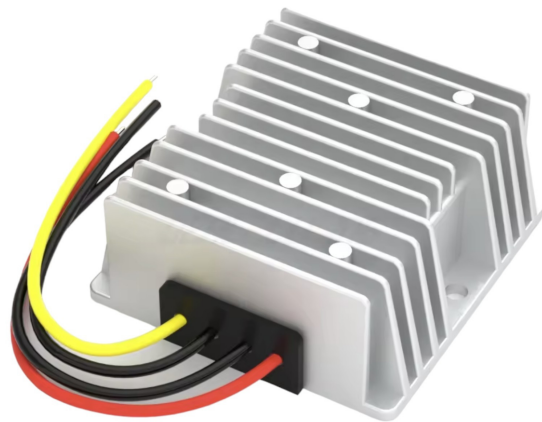

Spændingsomformer fra 12/24V til 50V, 3A, 150W, IP68

Produktkoder:

Produktkode: AM6841

EAN13: -

HS-kode: 85044090

Produktparametre:

Indgangsspænding: 12-24 V DC

Udgangsspænding: 50 V DC

Udgangsstrøm: 3 A

Udgangseffekt: 150 W

Dækning: IP68

Livstid: 100.000 timer

Produktvarianter:

Produktbeskrivelse:

Meget høj kvalitet DC/DC spændingsomformer fra 12/24V DC til 50V DC maks. 3A.

Meget bredt indgangsspændingsområde, udgangsspændingen er stabiliseret!

Indgangsspænding: 10-30 V DC

Udgangsspænding: 50 V DC, maks. 3A

Effektivitet: 97,2 %

Forbrug uden belastning: maks. 54mA

Beskyttelse mod overbelastning, overspænding, overophedning, kortslutning

Aluminiumskonstruktion med finner til varmeafledning

Certifikater: CE, ROHS

Arbejdstemperatur: -30 ~ +80 °C

Omgivende luftfugtighed: 0~95%

Beskyttelse: IP68

Størrelse: 74x74x32mm

Vægt: 300g

Galleri: