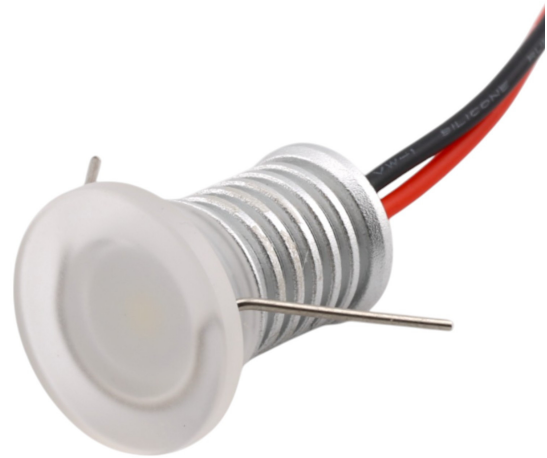

LED-SK mini loftlampe 1W, mælkeagtig

Produktkoder:

Produktkode: AM8194

EAN13: -

HS-kode: 85395200

Produktparametre:

Vinkel af lys: 180°

Luminosity: 95 lm

LED-type: 1W SMD

Spænding: 12 V DC

CRI: 83

Farve: Sort

Kabellængde: 47 cm

Dækning: IP65

Livstid: 35.000 timer

Monteringshul: 15 mm

Produktvarianter:

Farve: Varm hvid, Naturlig hvid, hvid,
Rød, Grøn, Blå, Lyserød

Produktbeskrivelse:

Materiale: aluminium

Køling: aluminiumslegering

Lampearve: sølv, matteret glas

Indgangsspænding: 12V DC

Effekt: 1W

Lysstrøm: 95lm

CRI: 83

Beskyttelse: IP65

Størrelse: 21x18x18mm

Vægt: 12g

Monteringshul diameter: 15mm

Farvetemperatur: Hvid (6000-6500K) Naturhvid (4000-4500K), Varm hvid (3000-3500K)

Galleri: