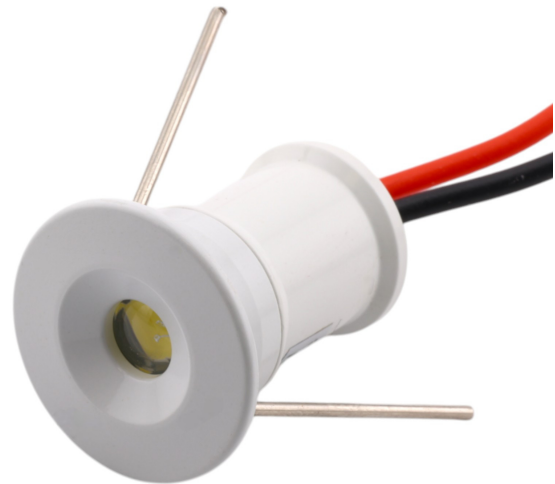

LED-15 mini loftlampe 1W, hvid

Produktkoder:

Produktkode: AM8628

EAN13: -

HS-kode: 85395200

Produktparametre:

Luminosity: 95 lm

LED-type: 1W SMD

Spænding: 12 V DC

CRI: 83

Farve: Hvid

Kabellængde: 47 cm

Dækning: IP65

Monteringshul: 15 mm

Produktvarianter:

Farve: Varm hvid, Naturlig hvid, hvid,
Rød, Grøn, Blå

Strålevinkel: 30°, 120°

Produktbeskrivelse:

Materiale: aluminium

Køling: aluminiumslegering

Armaturets farve: hvid

Indgangsspænding: 12V DC

Effekt: 1W

Lysstrøm: 95lm

CRI: 88

IP65

Pakke størrelse: 20x20x23mm

Vægt:12g

Monteringshuldiameter: 15 mm

Farvetemperatur: Hvid (6000-6500K), Naturhvid (4000-4500K), Varm hvid (3000-3500K)

Galleri: