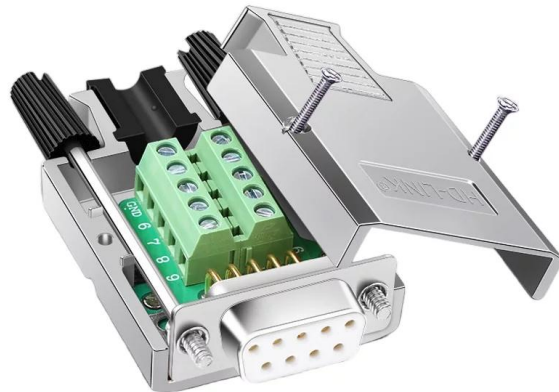

# Stik RS232 kabel metal, hun med skruer/møtrikker, skrue

## Produktparametre:

Stik: RS232

Antal pins: 9-pin

Type: Kvinder

Installation: Ved at skrue

## Produktbeskrivelse:

RS232 skruestik

Enkel montering

Metal krop

Hvis det er nødvendigt, kan du vælge møtrikker eller skruer, der er en del af pakken.

Pakkens indhold: skrueforbindelse, 4x gennemføringer til ledninger med en diameter på 5 mm. 7mm, 9mm, 10mm, 2x skruer, 2x møtrikker