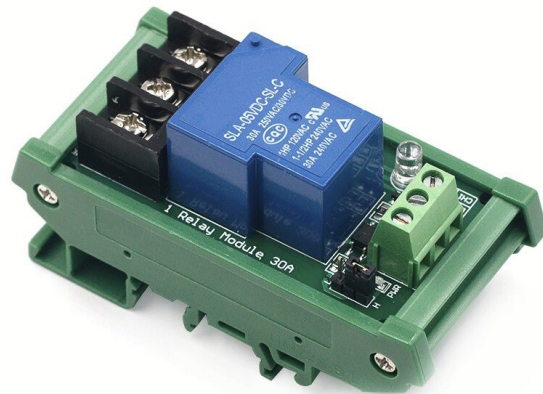

# Relæ SLA-12VDC-SL-C, 250V/30A til DIN-skinne

## Produktparametre:

Spænding: 12 V DC

Maks. koblingsstrøm: 30 A

Maks. koblingsspænding: 250V AC /30 V DC

## Produktbeskrivelse:

Fuldt indkapslet relæ med en højstrøms koblingskontakt af industriel kvalitet. Montering på DIN-skinne. Terminaler til nem tilslutning.

Kontakttype: Afbryder

Maksimal kontaktstrøm: 30A

Maksimal kontaktspænding: 250V AC

Forbrug: 0,93W

Spolemodstand: 100Ω

Spolepænding: 12V DC

Mål: 87x42x47mm