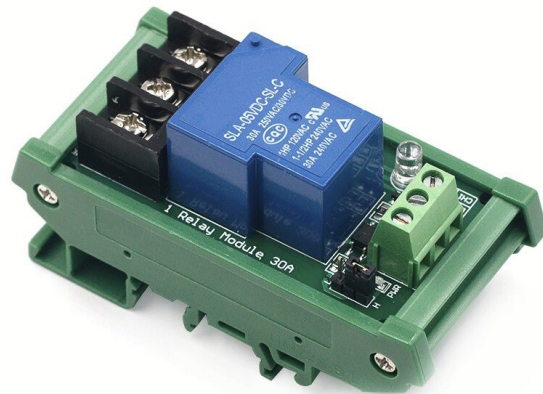

Relæ SLA-24VDC-SL-C, 250V/30A til DIN-skinne

Produktkoder:

Produktkode: AM5604

EAN13: -

HS-kode: 85364190

Produktparametre:

Spænding: 24 V DC

Maks. koblingsstrøm: 30 A

Maks. koblingsspænding: 250V AC /30 V
DC

Produktvarianter:

Produktbeskrivelse:

Fuldt indkapslet relæ med en højstrøms koblingskontakt af industriel kvalitet. Montering på DIN-skinne. Terminaler til nem tilslutning.

Kontakttype: Afbryder

Maksimal kontaktstrøm: 30A

Maksimal kontaktspænding: 250V AC

Forbrug: 0,93W

Spolemodstand: 100Ω

Spolepænding: 24V DC

Mål: 87x42x47mm

Galleri: