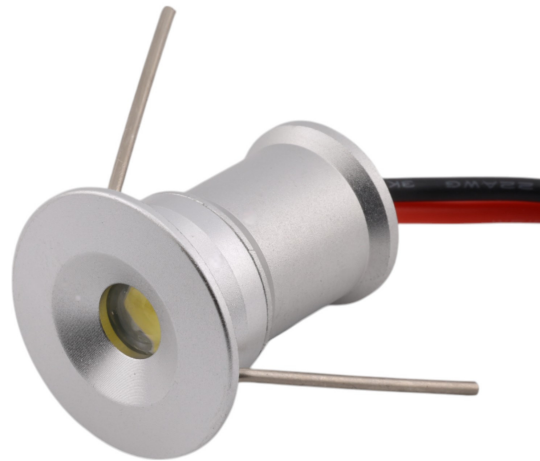

LED-15 mini downlight 1W, sølv

Produktkoder:

Produktkode: AM4562

EAN13: -

HS-kode: 85395200

Produktparametre:

Luminosity: 95 lm

LED-type: 1W SMD

Spænding: 12 V DC

CRI: 83

Farve: Sølv

Kabellængde: 47 cm

Dækning: IP65

Monteringshul: 15 mm

Produktvarianter:

Farve: Varm hvid, Naturlig hvid, hvid,
Rød, Grøn, Blå

Strålevinkel: 30°, 120°

Produktbeskrivelse:

Materiale: aluminium

Køling: aluminiumslegering

Armaturets farve: sølv

Indgangsspænding: 12V DC

Effekt: 1W

Lysstrøm: 95lm

CRI: 88

Beskyttelse: IP65

Pakke størrelse: 20x20x23mm

Vægt:12g

Monteringshuldiameter: 15 mm

Farvetemperatur: Hvid (6000-6500K), Naturhvid (4000-4500K), Varm hvid (3000-3500K)

Galleri: