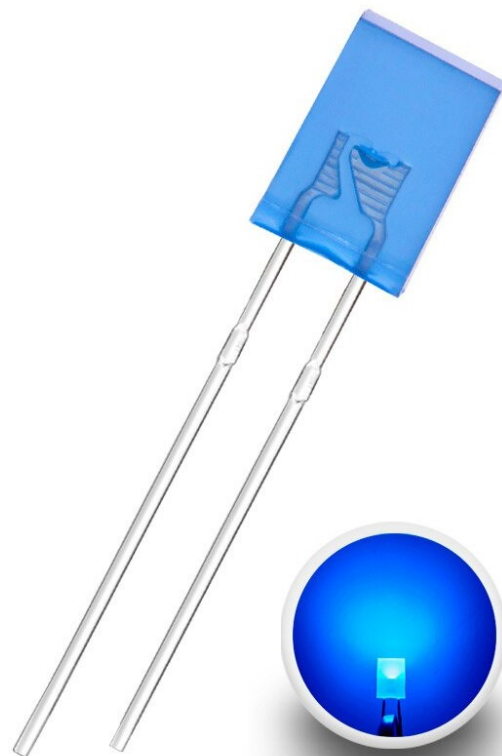

LED rektangulær 2x5x7mm, blå diffus

Produktkoder:

Produktkode: AM3383

EAN13: -

HS-kode: 85414100

Produktparametre:

Farve af lys: Blå

Bølgelængde: 455-465 nm

Vinkel af lys: 160°

Luminosity: 5000 mcd

Nuværende: 20 mA

Spænding: 3,0-3,4 V DC

Produktvarianter:

Produktbeskrivelse:

Super lysende diode størrelse 2x5x7mm, LED parametre kan findes i produktspecifikationen.