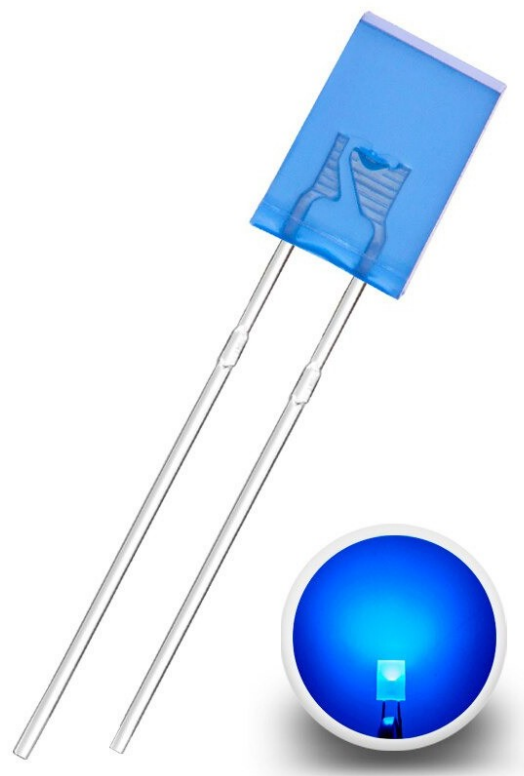

LED rektangulær 2x5x7mm, blå diffus

Produktkoder:

Produktkode: AM3383

EAN13: -

HS-kode: 85414100

Produktparametre:

Farve af lys: Blå

Bølgelængde: 455-465 nm

Vinkel af lys: 160°

Luminosity: 5000 mcd

Nuværende: 20 mA

Spænding: 3,0-3,4 V DC

Produktvarianter:

Produktbeskrivelse:

Super lysende diode størrelse 2x5x7mm, LED parametre kan findes i produktspecifikationen.