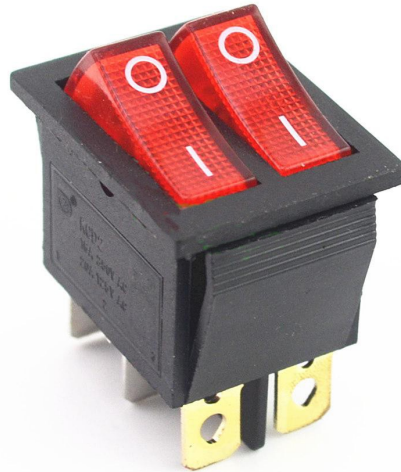

Dobbelt rektangulær vippekontakt med baggrundsbelysning, rød 250V/15A

Produktkoder:

Produktkode: AM5889

EAN13: -

HS-kode: 85365080

Produktparametre:

Nuværende: 15 A

Spænding: Max. 250 V

Stik: Faston 6,3 mm

Dækning: IP20

Antal pins: 6-pin

Baggrundsbelysning: Rød

Produktvarianter:

Produktbeskrivelse:

6 PIN-KODE

Type KCD3

Belysning glødepære

ON-OFF-funktion

Spænding max 250V/15A

Monteringsafstand: 28x21mm

Størrelse 32x25.6x38mm

Galleri: