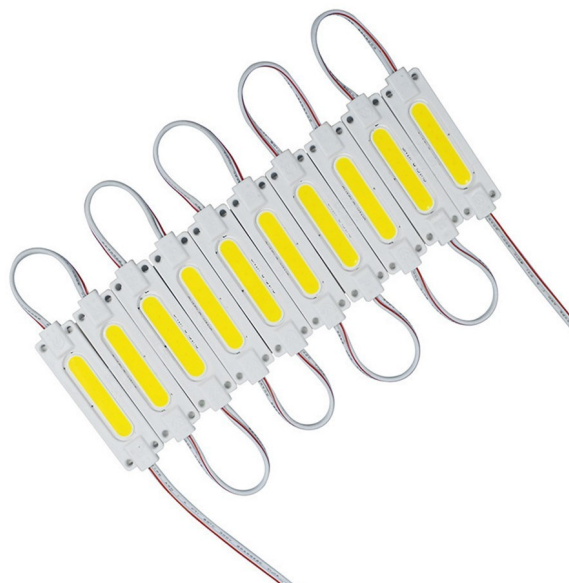

LED-modul COB, 2W, blå

Produktkoder:

Produktkode: AM2015

EAN13: -

HS-kode: 85414100

Produktparametre:

Farve af lys: Blå

Vinkel af lys: 160°

LED-type: COB

Spænding: 12 V DC

Antal lysdioder: 1

Ydeevne: 2 W

Dækning: IP65

Produktvarianter:

Produktbeskrivelse:

LED-modulet er ideelt til enhver form for lysreklame, dekorativ belysning, møbelbelbelysning, screening
1pcs COB LED

Strømforbrug 2W

levetid op til 50 000 timer

arbejdsspænding 12V

lysvinkel 160°

Beskyttelsesgrad IP65

CE, RoHS-certifikater

dobbeltklæbende 3M-klæbebånd på den anden side

Arbejdstemperatur -20 - 45 °C

størrelse 70x20x3mm

serien af moduler indeholder 20 stk.
pris for 1 stk.

Galleri: